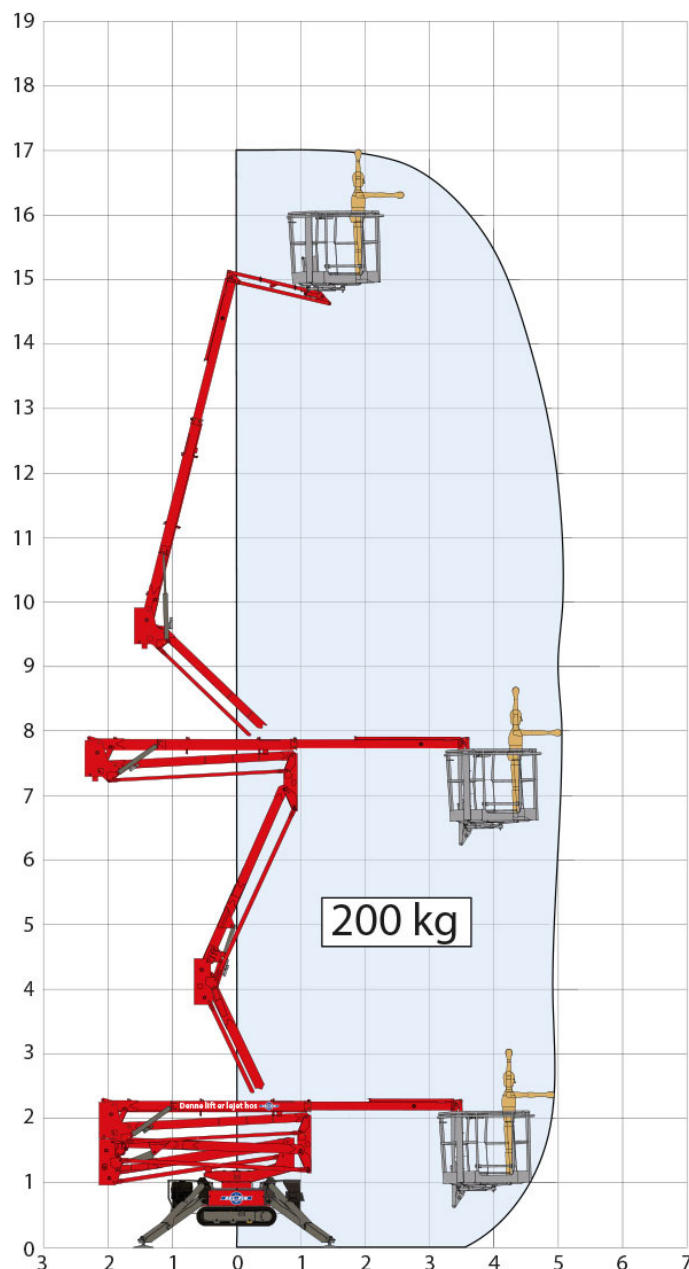

EUBU ARBEITSBÜHNEN

RAUPENARBEITSBÜHNE

MIETSERVICE

JETZT BESTELLEN!

☎ 06033 91400

WWW.EUBU.DE

EUBU Dach und Fassade, Otto-Hahn-Straße 16, 35510 Butzbach
Telefon: 06033 91400, E-Mail: info@eubu.de