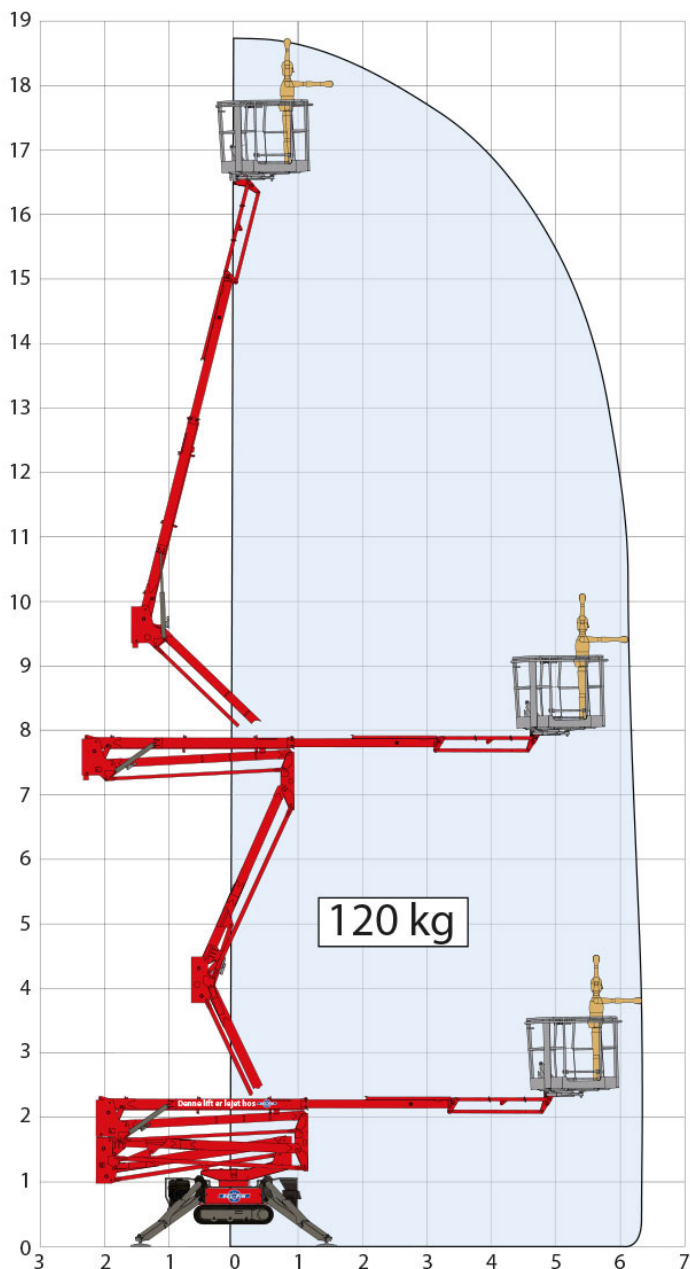

EUBU ARBEITSBÜHNEN

RAUPENARBEITSBÜHNE

MIETSERVICE

JETZT BESTELLEN!

☎ 06033 91400

WWW.EUBU.DE

EUBU Dach und Fassade, Otto-Hahn-Straße 16, 35510 Butzbach
Telefon: 06033 91400, E-Mail: info@eubu.de