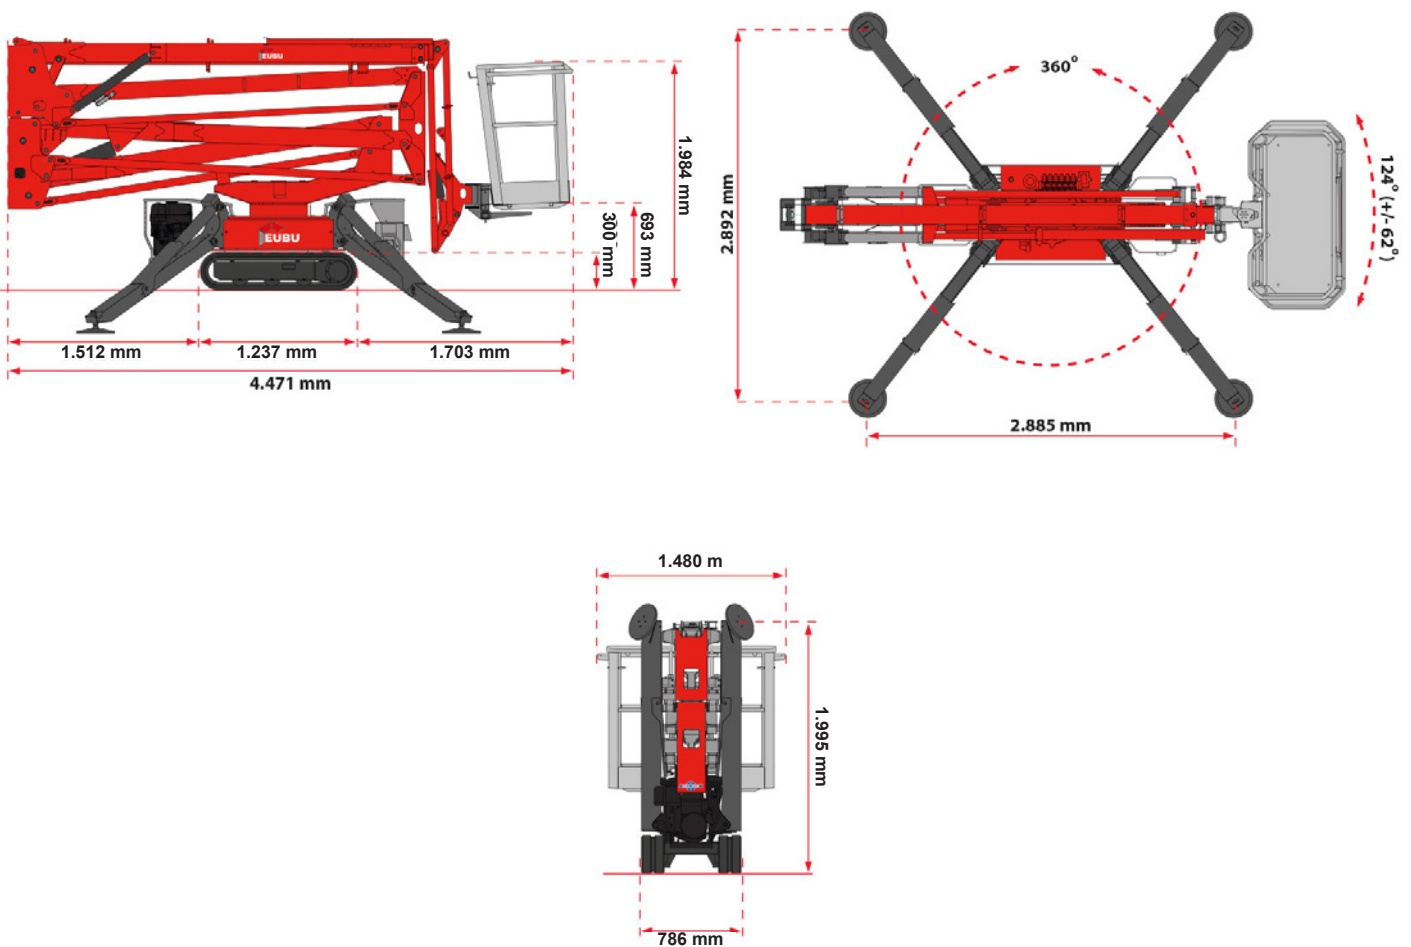

EUBU ARBEITSBÜHNEN

RAUPENARBEITSBÜHNE

MIETSERVICE
JETZT BESTELLEN!
☎ 06033 91400

18m Raupenarbeitsbühne auf Anhänger

Arbeitshöhe:	18,80m bei 120kg
	17,10m bei 200kg
Fahrzeuggröße Fahrbetrieb (BxHxL):	0,90mx2,12mx4,47m
Standfläche abgestützt:	3,30m x 3,30m
Gewicht:	2,10t
Reichweite:	6,40m bei 120kg
	5,00m bei 200kg
Motor Benzin oder Strom:	230V/2,2KW/ 13,5A