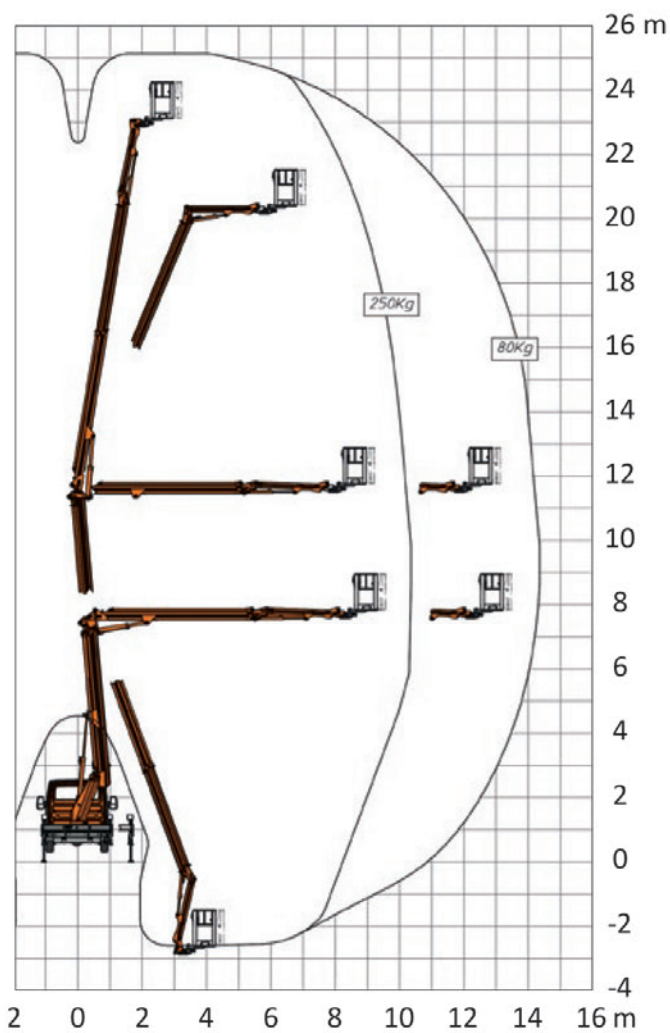

EUBU ARBEITSBÜHNEN

L 250.035 LGTRDJ

MIETSERVICE

JETZT BESTELLEN!

☎ 06033 91400

LKW Arbeitsbühne mit 25,10 m Arbeitshöhe

Arbeitshöhe:	bis 25,00m
Fahrzeugbreite:	2,20m (fahrbar)
Fahrzeugbreite:	3,40m (abgestützt variabel)
Fahrzeughöhe:	2,90m
Fahrzeuglänge:	6,30m
Gewicht:	3,49t
Reichweite:	10,35m bei 250kg
	14,35m bei 80kg