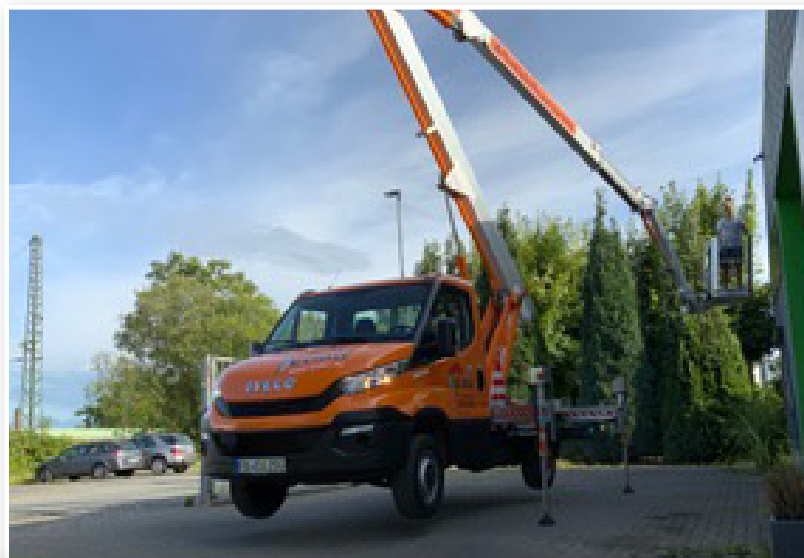

EUBU ARBEITSBÜHNEN

L 250.035 LGTRDJ

MIETSERVICE

JETZT BESTELLEN!

☎ 06033 91400

LKW Arbeitsbühne mit 25,10 m Arbeitshöhe

Arbeitshöhe:	bis 25,00m
Fahrzeugbreite:	2,20m (fahrbar)
Fahrzeugbreite:	3,40m (abgestützt variabel)
Fahrzeughöhe:	2,90m
Fahrzeuglänge:	6,30m
Gewicht:	3,49t
Reichweite:	10,35m bei 250kg
	14,35m bei 80kg