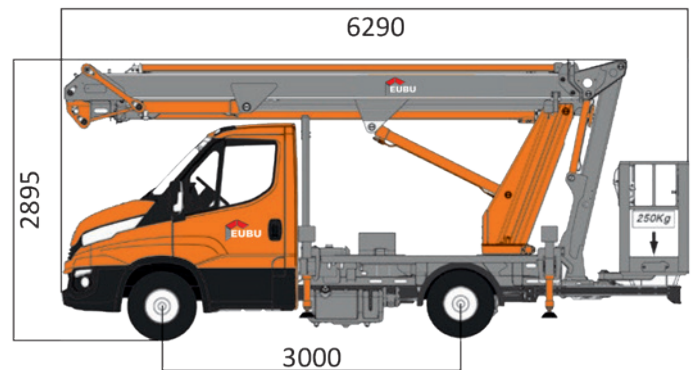

EUBU ARBEITSBÜHNEN

L 250.035 LGTRDJ

MIETSERVICE

JETZT BESTELLEN!

☎ 06033 91400

LKW Arbeitsbühne mit 25,10 m Arbeitshöhe

Arbeitshöhe:	bis 25,00m
Fahrzeugbreite:	2,20m (fahrbar)
Fahrzeugbreite:	3,40m (abgestützt variabel)
Fahrzeughöhe:	2,90m
Fahrzeuglänge:	6,30m
Gewicht:	3,49t
Reichweite:	10,35m bei 250kg
	14,35m bei 80kg