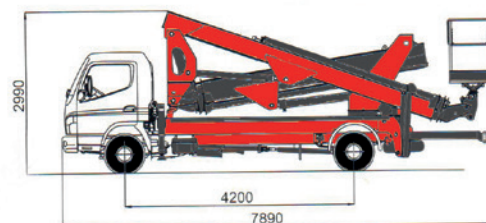

## Arbeitsbühne mit 27 m Arbeitshöhe

Arbeitshöhe:	bis 27,00m
Fahrzeugbreite:	2,40m (fahrbar)
Fahrzeugbreite:	3,30m (abgestützt variabel)
Fahrzeughöhe:	3,20m
Fahrzeuglänge:	8,00m
Gewicht:	7,49t
Reichweite:	12m in 8m Höhe 10m in 14m Höhe