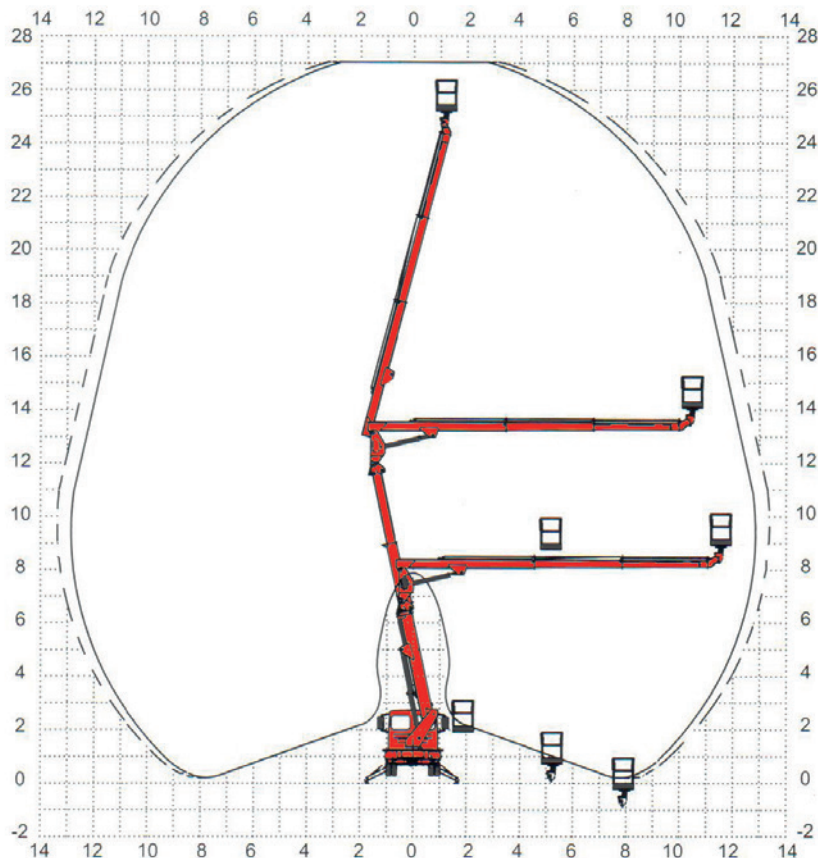

## Arbeitsbühne mit 27 m Arbeitshöhe

Arbeitshöhe:	bis 27,00m
Fahrzeugbreite:	2,40m (fahrbar)
Fahrzeugbreite:	3,30m (abgestützt variabel)
Fahrzeughöhe:	3,20m
Fahrzeuglänge:	8,00m
Gewicht:	7,49t
Reichweite:	12m in 8m Höhe 10m in 14m Höhe