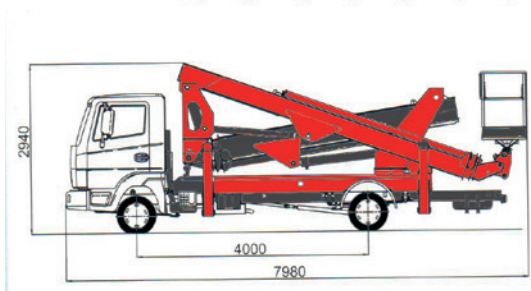

## Arbeitsbühne mit 27 m Arbeitshöhe

Arbeitshöhe:	bis 27,00m
Fahrzeugbreite:	2,40m (fahrbar)
Fahrzeugbreite:	3,30m (abgestützt variabel)
Fahrzeughöhe:	3,20m
Fahrzeuglänge:	8,00m
Gewicht:	7,49t
Reichweite:	12m in 8m Höhe 10m in 14m Höhe